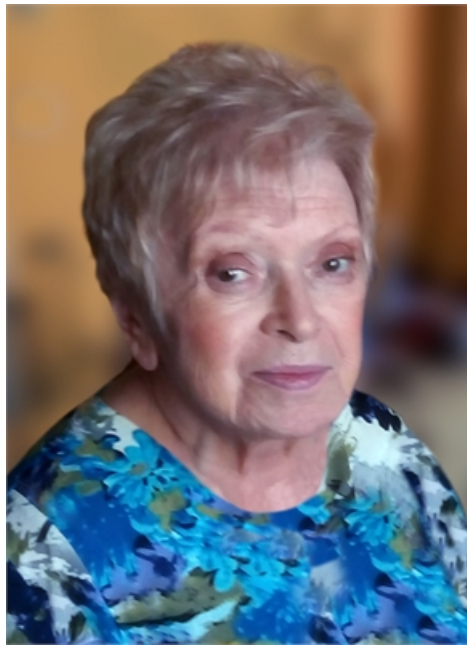

MARIA MOZZI

ved. PICCOLI

18/04/1936 Piacenza (PC)

13/05/2024 Piacenza (PC)

I familiari **ringraziano** anticipatamente tutti coloro che **parteciperanno** alla cerimonia funebre e tutti coloro che **scriveranno** con **affetto** un **Pensiero di Ricordo** sul sito **necrologipiacenza.it**, sezione Necrologi.