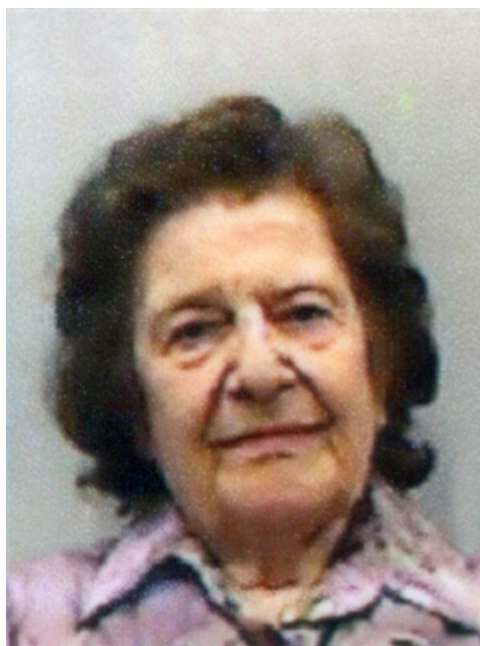

GIULIA GUSSONI

28/03/1930 Piacenza (PC)

30/10/2023 Piacenza (PC)

I familiari **ringraziano** anticipatamente tutti coloro che **parteciperanno** alla cerimonia funebre e tutti coloro che **scriveranno** con **affetto** un **Pensiero di Ricordo** sul sito **necrologipiacenza.it**, sezione Necrologi.