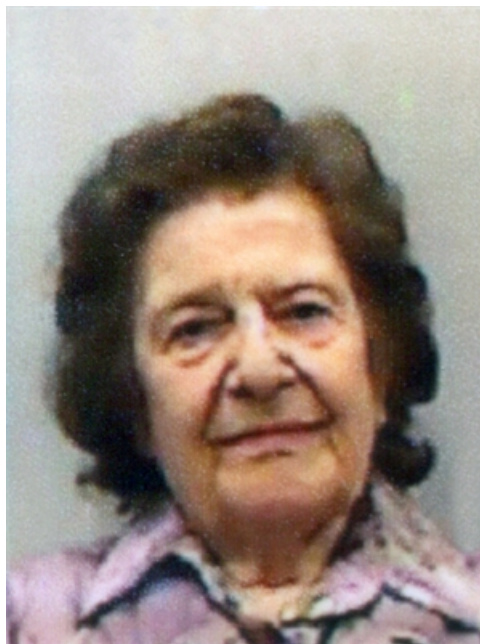

GIULIA GUSSONI

28/03/1930 Piacenza (PC)

30/10/2023 Piacenza (PC)

I familiari **ringraziano** anticipatamente tutti coloro che **parteciperanno** alla cerimonia funebre e tutti coloro che **scriveranno** con **affetto** un **Pensiero di Ricordo** sul sito **necrologipiacenza.it**, sezione Necrologi.