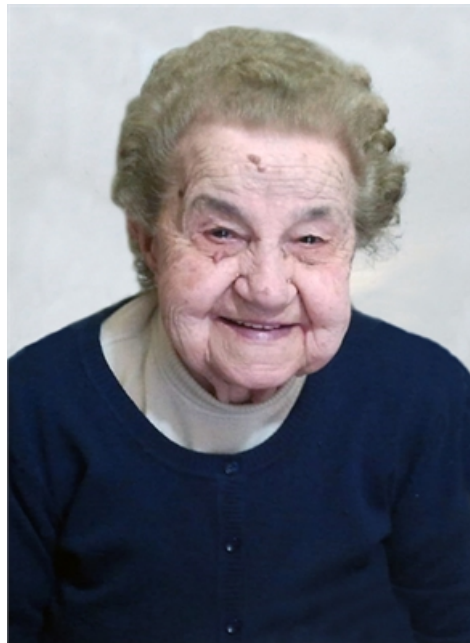

Rosa Ferrari

ved. Costa

02/04/1924 **Bettola (PC)**
27/05/2021 **Piacenza (PC)**

I familiari **ringraziano** anticipatamente tutti coloro che **parteciperanno** alla cerimonia funebre e tutti coloro che **scriveranno** con **affetto** un **Pensiero di Ricordo** sul sito **necrologipiacenza.it**, sezione Necrologi.