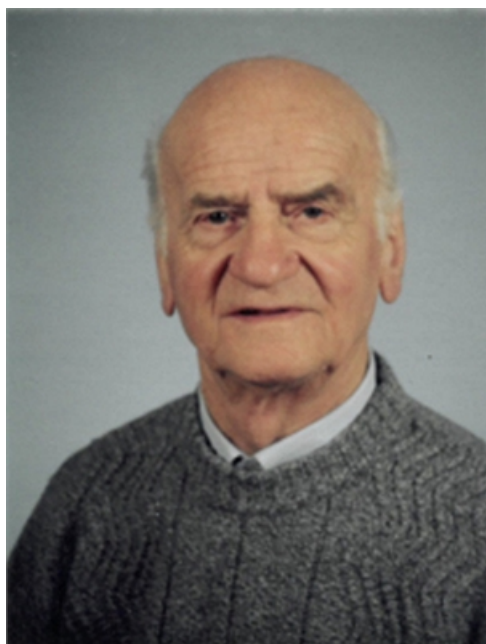

Dante Tagliaferri

05/11/1921 Piacenza (PC)
02/05/2020 Fiorenzuola D'Arda (PC)

I familiari **ringraziano** anticipatamente tutti coloro che **parteciperanno** alla cerimonia funebre e tutti coloro che **scriveranno** con **affetto** un **Pensiero di Ricordo** sul sito **necrologipiacenza.it**, sezione Necrologi.